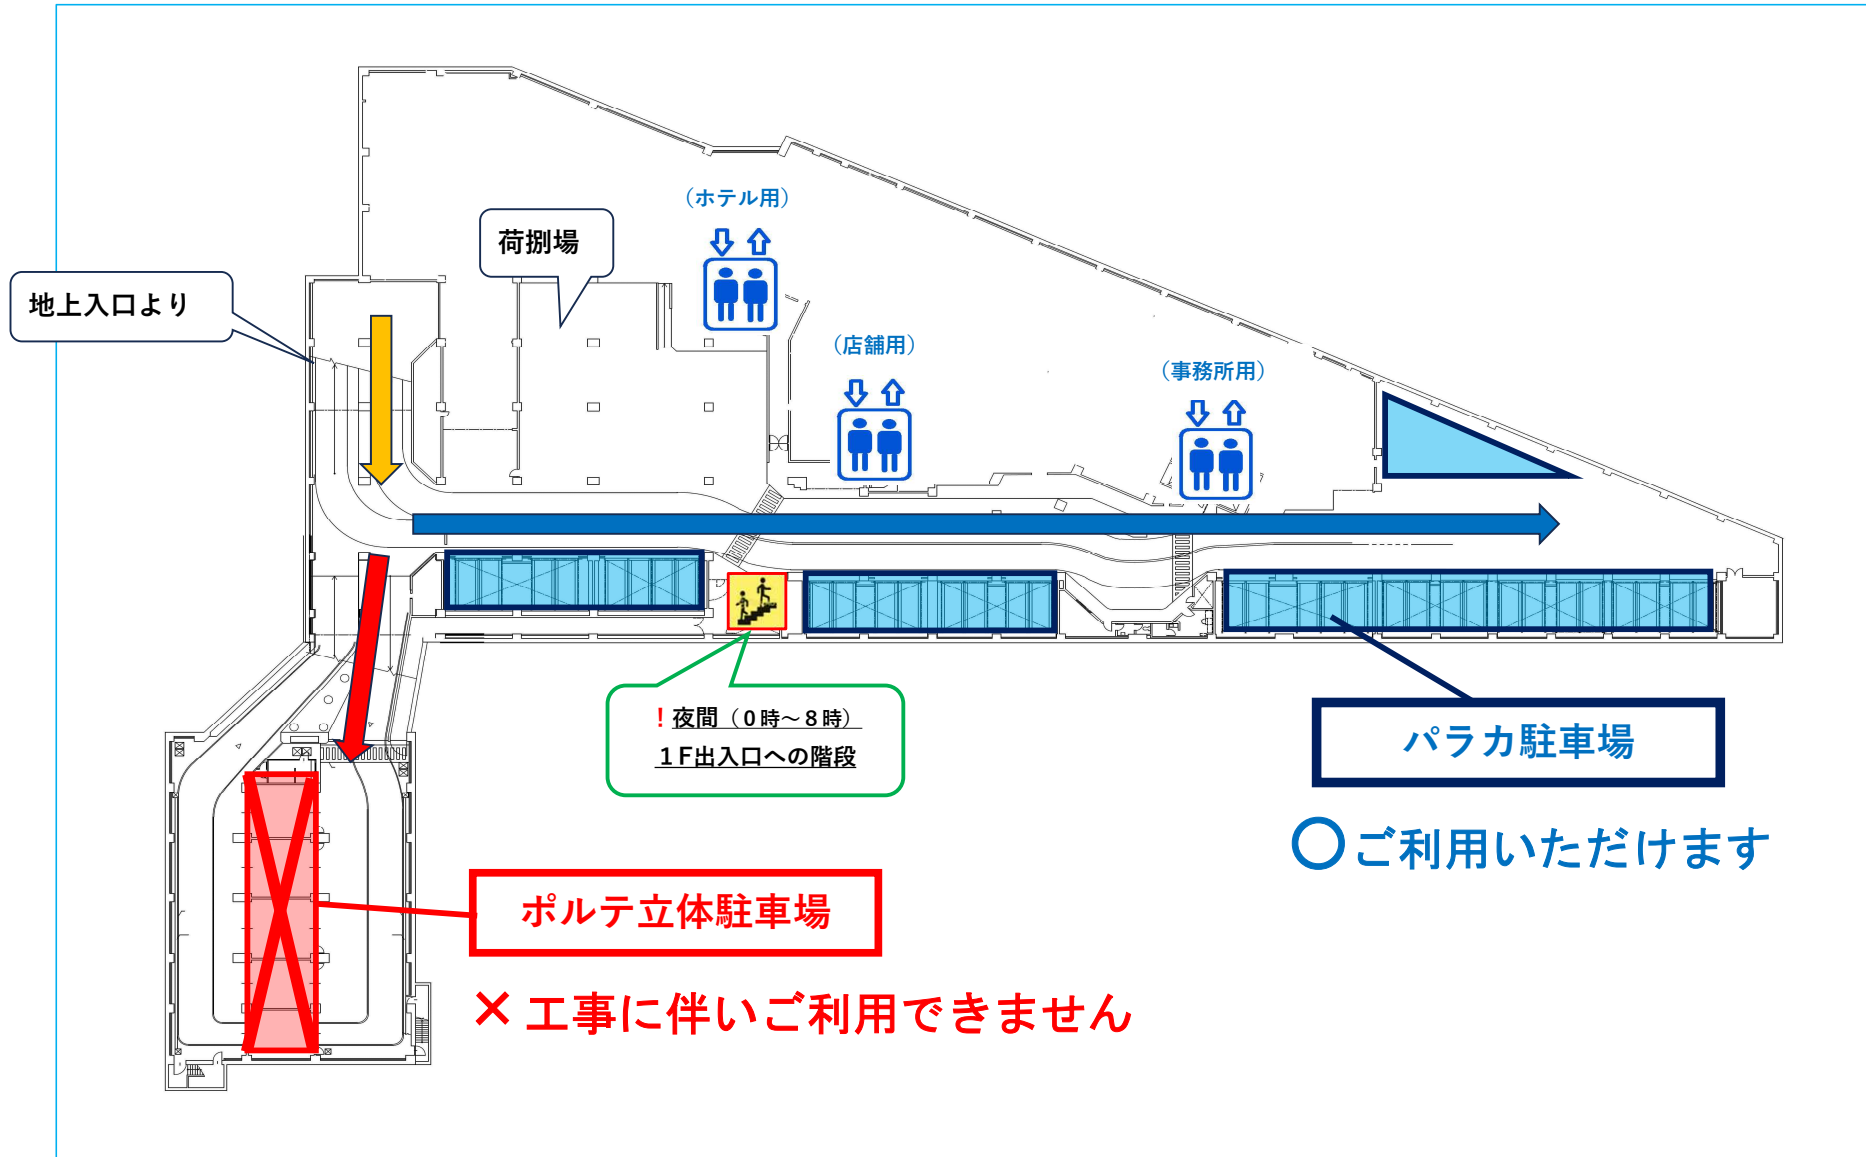

【ポルテ金沢 地下2階駐車場】